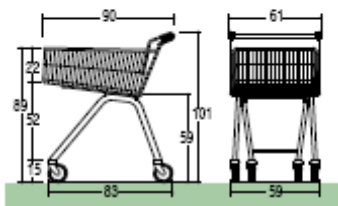

## Trolley SHOPPER

La gama SHOPPER esta compuesta de carros de fabricación con el zócalo en tubo.

La construcción del carro con zócalo de tubo, otorga a los carros una mayor manejabilidad y ligereza

Los cestones algo más elevados y ergonómicos, ofrecen un acceso excelente

DOS FORMATOS DE ZÓCALO, zócalo standard y zócalo seguridad

214 L

100 L

65 L

Shopper Sécurité 65 L  
7.788.70.03

Shopper Sécurité 100 L  
7.788.80.03

## SHOPPER standard

7.788.52.03 standard de 60 L. Con rejilla inferior  
7.788.51.03 standard de 60 L. Sin rejilla inferior

SHOPPER seguridad

-  150 L
- 125 L
- 65 L
- 60 L

Arcadie 125 L

FORMATOS DE ZÓCALO, STANDARD

	<p style="font-size: 48px; opacity: 0.5;">60</p>	Avec grille inf.	4 pivotantes Caddistar ø 100 mm	Simple	7.719.06.03	7.719.08.03
		<td>ou</td> <td>4 pivotantes Roulstop ø 125 mm</td> <td>Siège enfant</td> <td>7.719.07.03</td> <td></td>	ou	4 pivotantes Roulstop ø 125 mm	Siège enfant	7.719.07.03
	<p style="font-size: 48px; opacity: 0.5;">125</p>	Avec support caisse	4 pivotantes ø 125 mm	Simple	7.719.38.03	7.719.45.03
				Siège enfant	7.719.40.03	7.719.46.03
				Multifonctions	7.719.42.03	7.719.44.03
		Sans	2 fixes et 2 pivotantes ø 125 mm	Simple	7.719.37.03	
				Siège enfant	7.719.39.03	
				Multifonctions	7.719.41.03	
4 pivotantes ø 125 mm	Simple	7.719.47.03	7.719.34.03			
	Siège enfant		7.719.48.03			
	<p style="font-size: 48px; opacity: 0.5;">150</p>	Avec support caisse	4 pivotantes ø 125 mm	Simple	7.719.68.03	7.719.70.03
				Siège enfant	7.719.72.03	7.719.74.03
				Multifonctions	7.719.76.03	7.719.76.03