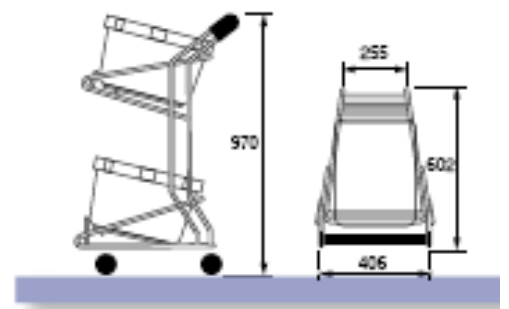

Trolley LITTLE

El carro LITTLE es un pequeño carro extremadamente manejable que admite 2 cestas de autoservicio de 25 / 28 / 30 L. concebido para las compras rápidas y selectivas

2 cestas de 25 L. Cada una no incluida
GAMA DE COLORES

Ref. 7.614.10.03