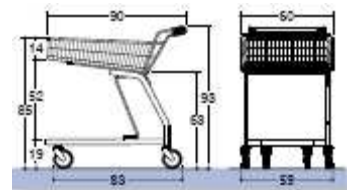

## Trolley SHOPPER

La gama SHOPPER esta compuesta de carros de fabricación con el zócalo en tubo.

La construcción del carro con zócalo de tubo, otorga a los carros una mayor manejabilidad y ligereza

Los cestones algo más elevados y ergonómicos, ofrecen un acceso excelente

DOS FORMATOS DE ZÓCALO, zócalo standard y zócalo seguridad

214 L

100 L

65 L

Shopper Sécurité 65 L  
7.788.70.03

Shopper Sécurité 100 L  
7.788.80.03

## SHOPPER standard

7.788.52.03 standard de 60 L. Con rejilla inferior  
7.788.51.03 standard de 60 L. Sin rejilla inferior

SHOPPER seguridad

-  150 L
- 125 L
- 65 L
- 60 L

Arcadie 125 L

FORMATOS DE ZÓCALO, STANDARD

	<p style="font-size: 48px; opacity: 0.5;">60</p>	Avec grille inf.	4 pivotantes Caddistar ø 100 mm	Simple	7.719.06.03	7.719.08.03
		<td>ou</td> <td>4 pivotantes Roulstop ø 125 mm</td> <td>Siège enfant</td> <td>7.719.07.03</td> <td></td>	ou	4 pivotantes Roulstop ø 125 mm	Siège enfant	7.719.07.03
	<p style="font-size: 48px; opacity: 0.5;">125</p>	Avec support caisse	4 pivotantes ø 125 mm	Simple	7.719.38.03	7.719.45.03
				Siège enfant	7.719.40.03	7.719.46.03
				Multifonctions	7.719.42.03	7.719.44.03
		Sans	2 fixes et 2 pivotantes ø 125 mm	Simple	7.719.37.03	
				Siège enfant	7.719.39.03	
				Multifonctions	7.719.41.03	
4 pivotantes ø 125 mm	Simple	7.719.47.03	7.719.34.03			
	Siège enfant		7.719.48.03			
	<p style="font-size: 48px; opacity: 0.5;">150</p>	Avec support caisse	4 pivotantes ø 125 mm	Simple	7.719.68.03	7.719.70.03
				Siège enfant	7.719.72.03	7.719.74.03
				Multifonctions	7.719.76.03	7.719.76.03