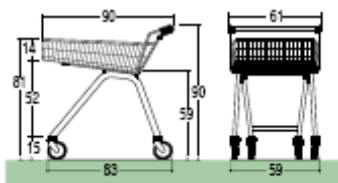

## Trolley SHOPPER

La gama SHOPPER esta compuesta de carros de fabricación con el zócalo en tubo.

La construcción del carro con zócalo de tubo, otorga a los carros una mayor manejabilidad y ligereza

Los cestones algo más elevados y ergonómicos, ofrecen un acceso excelente

DOS FORMATOS DE ZÓCALO, zócalo standard y zócalo seguridad

214 L

100 L

65 L

Shopper Sécurité 65 L  
7.788.70.03

Shopper Sécurité 100 L  
7.788.80.03

FORMATOS DE ZÓCALO, STANDARD

	<p style="font-size: 48px; opacity: 0.5;">60</p>	Avec grille inf.	4 pivotantes Caddistar ø 100 mm	Simple	7.719.06.03	7.719.08.03
		<td>ou</td> <td>4 pivotantes Roulstop ø 125 mm</td> <td>Siège enfant</td> <td>7.719.07.03</td> <td></td>	ou	4 pivotantes Roulstop ø 125 mm	Siège enfant	7.719.07.03
	<p style="font-size: 48px; opacity: 0.5;">125</p>	Avec support caisse	4 pivotantes ø 125 mm	Simple	7.719.38.03	7.719.45.03
				Siège enfant	7.719.40.03	7.719.46.03
				Multifonctions	7.719.42.03	7.719.44.03
		Sans	2 fixes et 2 pivotantes ø 125 mm	Simple	7.719.37.03	
				Siège enfant	7.719.39.03	
				Multifonctions	7.719.41.03	
4 pivotantes ø 125 mm	Simple	7.719.47.03	7.719.34.03			
	Siège enfant		7.719.48.03			
	<p style="font-size: 48px; opacity: 0.5;">150</p>	Avec support caisse	4 pivotantes ø 125 mm	Simple	7.719.68.03	7.719.70.03
				Siège enfant	7.719.72.03	7.719.74.03
				Multifonctions	7.719.76.03	7.719.76.03