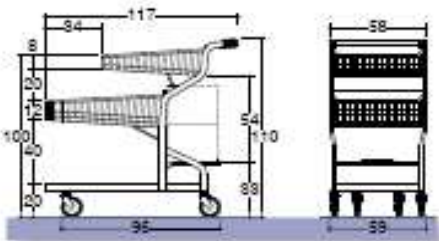

Self's caddie
7.788.02.03 (+ options)

Trolley SELF'S

El carro SELF'S concebido para las compras rápidas y selectivas en centros especializados

De fabricación con el zócalo en tubo, que otorga a los carros una mayor manejabilidad y ligereza

Posibilidad de compra con cubetas