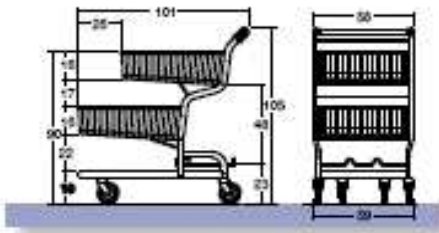

Self 130
7.788.46.03 (+ options)